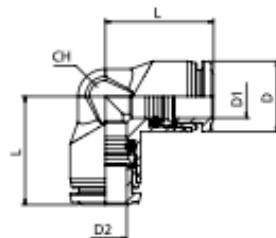

55130

RACCORDO A L INTERMEDIO

ELBOW CONNECTOR

WINKELVERSCHRAUBUNG

RACCORD EQUERRE

RACOR A L INTERMEDIO

CONEXÃO EM "L" TUBO-TUBO

Code	D1	D2	L	D	CH	Pack.
55130 00 002	4	4	16.5	10	9	10
55130 00 003	5	5	20	12	11	10
55130 00 004	6	6	20.5	12	11	10
55130 00 009	8	6	22.5	14	13	10
55130 00 005	8	8	22	14	13	10
55130 00 012	10	6	26	17	16	10
55130 00 010	10	8	26	17	16	10
55130 00 006	10	10	26.5	17	16	10
55130 00 011	12	10	30.5	20	19	10
55130 00 007	12	12	30	20	19	10
55130 00 008	14	14	30.5	21	20	10